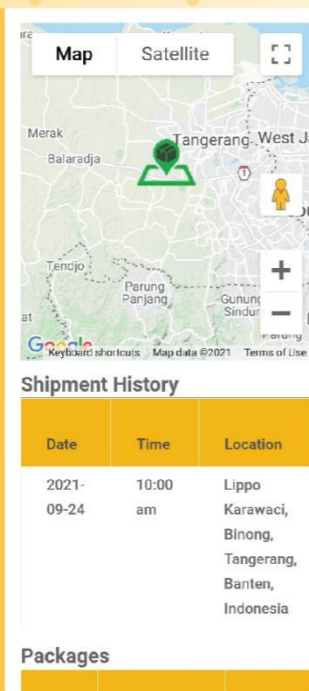

SOLUSI

1.

Feeder Express menawarkan GRATIS jemput paket B2B & B2C tanpa minimum jumlah pengambilan

2.

Seluruh shipment Feeder Express bisa di tracking di www.feederexpress.co.id dan untuk B2B nomor resi disamakan dengan nomor invoice tagihan

3.

Biaya pengiriman dapat di akses dengan mudah dan cepat melalui website & pilihan service dapat disesuaikan dengan kebutuhan customer

4.

Biaya pengiriman terjangkau (DOM : SUB-JOG Rp 1,7rb/Kg, INT : SUB – SIN 80rb/Kg), coverage area pengiriman ke seluruh Indonesia dan ke 226 negara dunia